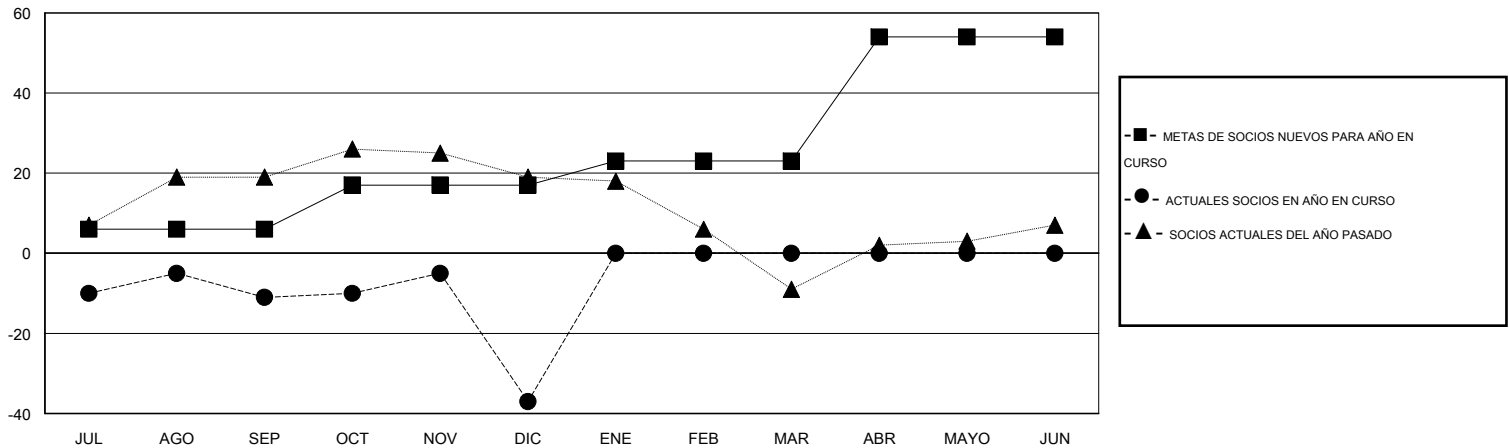

# MONTHLY MEMBERSHIP PROGRESS REPORT

District T 3

Results as of: 12/31/2014

GMT: Pedro Marrello

UBICACIÓN CHILE

GMT DE AE 3

Clubes					socios				
RESULTADOS DE 2014-2015					RESULTADOS DE 2014-2015				
TRIMESTRE	META DE CLUBES NUEVOS	NUEVOS CLUBES	CLUBES DADOS DE BAJA	GANANCIA/PÉRDIDA NETA	TRIMESTRE	META DE SOCIOS NUEVOS	SOCIOS FUNDADORES Y SOCIOS AÑADIDOS	SOCIOS DADOS DE BAJA	GANANCIA/PÉRDIDA NETA
JUL/AGO/SEP	0	0	0	0	JUL/AGO/SEP	6	17	28	-11
OCT/NOV/DIC	0	0	1	-1	OCT/NOV/DIC	11	17	43	-26
ENE/FEB/MAR	0	0	0	0	ENE/FEB/MAR	6	0	0	0
ABR/MAYO/JUN	1	0	0	0	ABR/MAYO/JUN	31	0	0	0

METAS Y CIFRA ACUMULATIVA DE CLUBES NUEVOS

METAS Y CIFRA ACUMULATIVA DE SOCIOS

CLUBES DADOS DE BAJA: 1	13 CLUBS OF 42 AÑADIERON 1 O MÁS SOCIOS NUEVOS	<b>DISTRIBUCIÓN POR SEXO</b>
		MASCULINO 499 (76.42%)
		FEMENINO 154 (23.58%)
<b>SOCIOS DADOS DE BAJA</b>	<a href="#">CLIC AQUÍ PARA DATOS DE SALUD DE CLUB</a>	<b>SOCIOS EN UNIDAD FAMILIAR</b> 151
FALLECIDOS 4		CABEZA DE FAMILIA 73
CLUB CANCELADO 7		NO ES CABEZA DE FAMILIA 78
OTRO 60		
<b>TOTAL 71</b>		